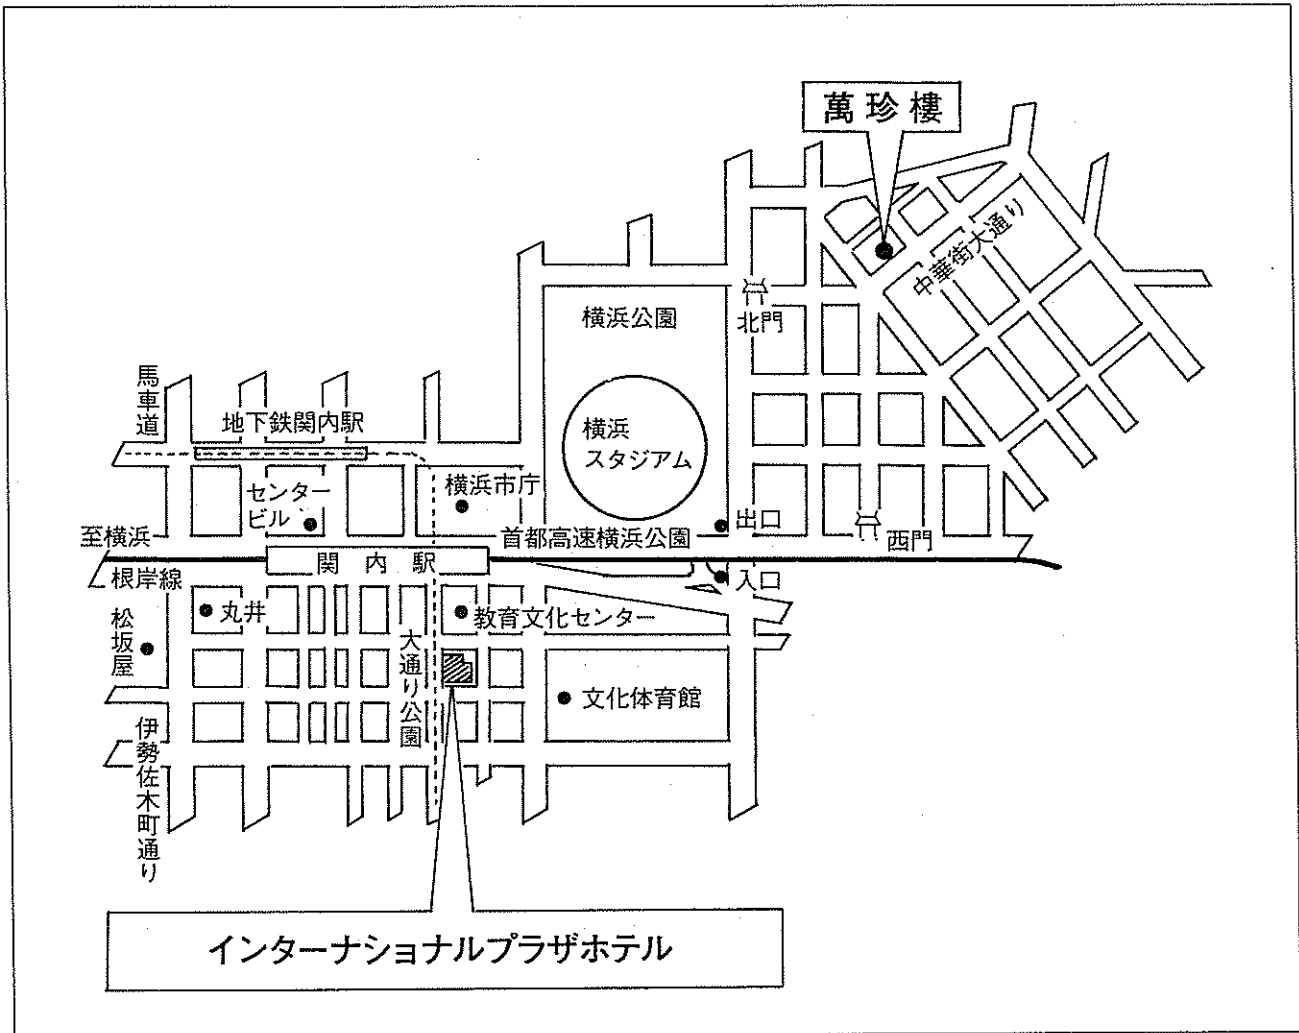

症例検討 15:00~16:30

司会 大山 行雄

聖マリアンナ医大、長崎大、国立循環器病センター、三重大、大阪大、東海大

閉会の挨拶 16:30~

松山 正也

〈懇 親 会〉 17:00~

中華街 「萬 珍 樓」

研究会会場から徒歩にて移動 (約15分)

会場案内図

【研究会会場】 横浜インターナショナルプラザホテル 3階「翡翠の間」

【懇親会会場】 中華街「萬珍樓」

〈交通のご案内〉

- 羽田空港より車で40分
- 新幹線新横浜駅より地下鉄で18分
- JR横浜駅より車で10分
- 地下鉄、JR関内駅より徒歩3分